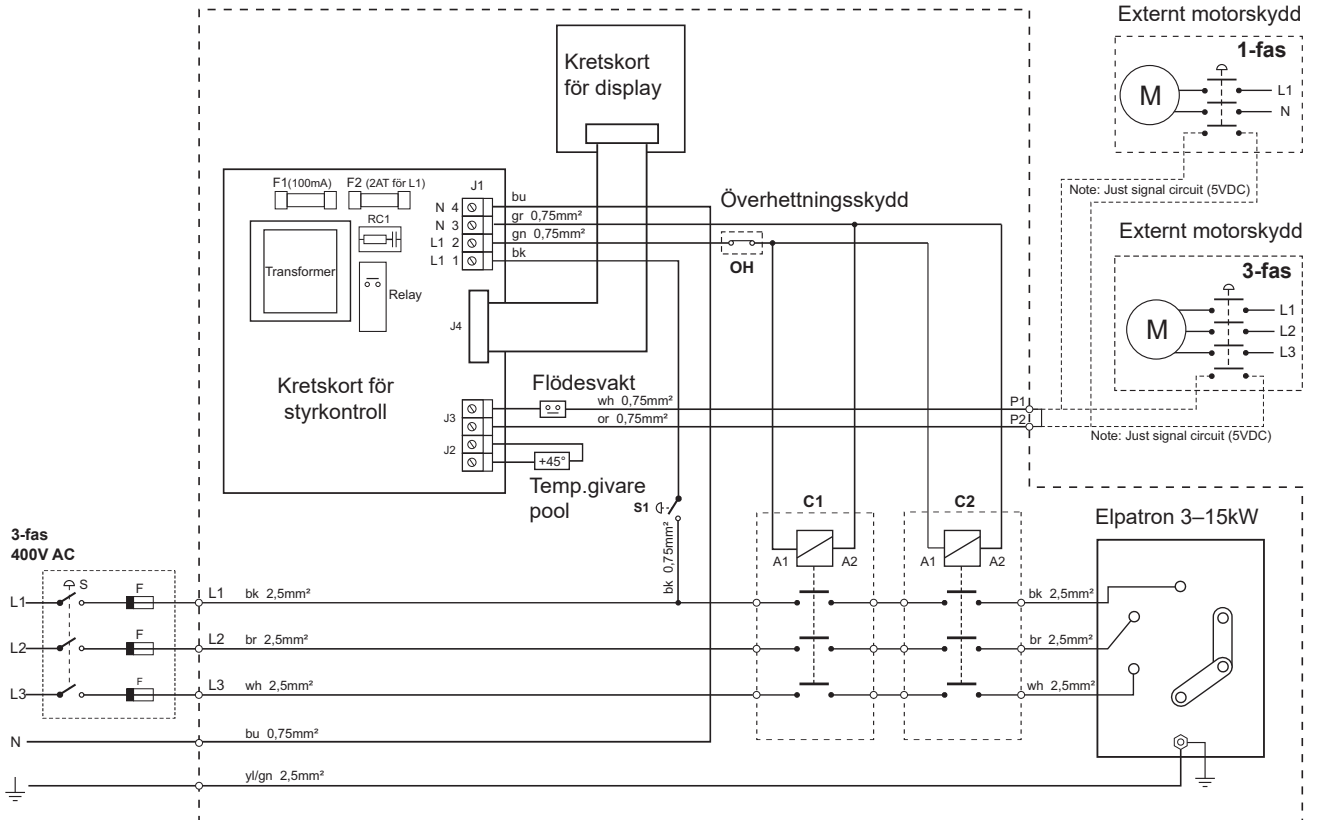

3-fas 400V AC

3-fas 230V

1-fas 230V

1-fas 230V AC

3-fas 230V AC

3-fas 400/415V AC

3-phase 400V AC

3-phase 230V

1-phase 230V

1-phase 230V AC

3-phase 230V AC

3-phase 400/415V AC

Нагревательный элемент (ТЭН) Aqua compact РУССКИЙ

3-фазы 400В

3-фазы 230В

1-фаза 230В

1 фаза 230В

3 фазы 230В

3 фазы 400/415В