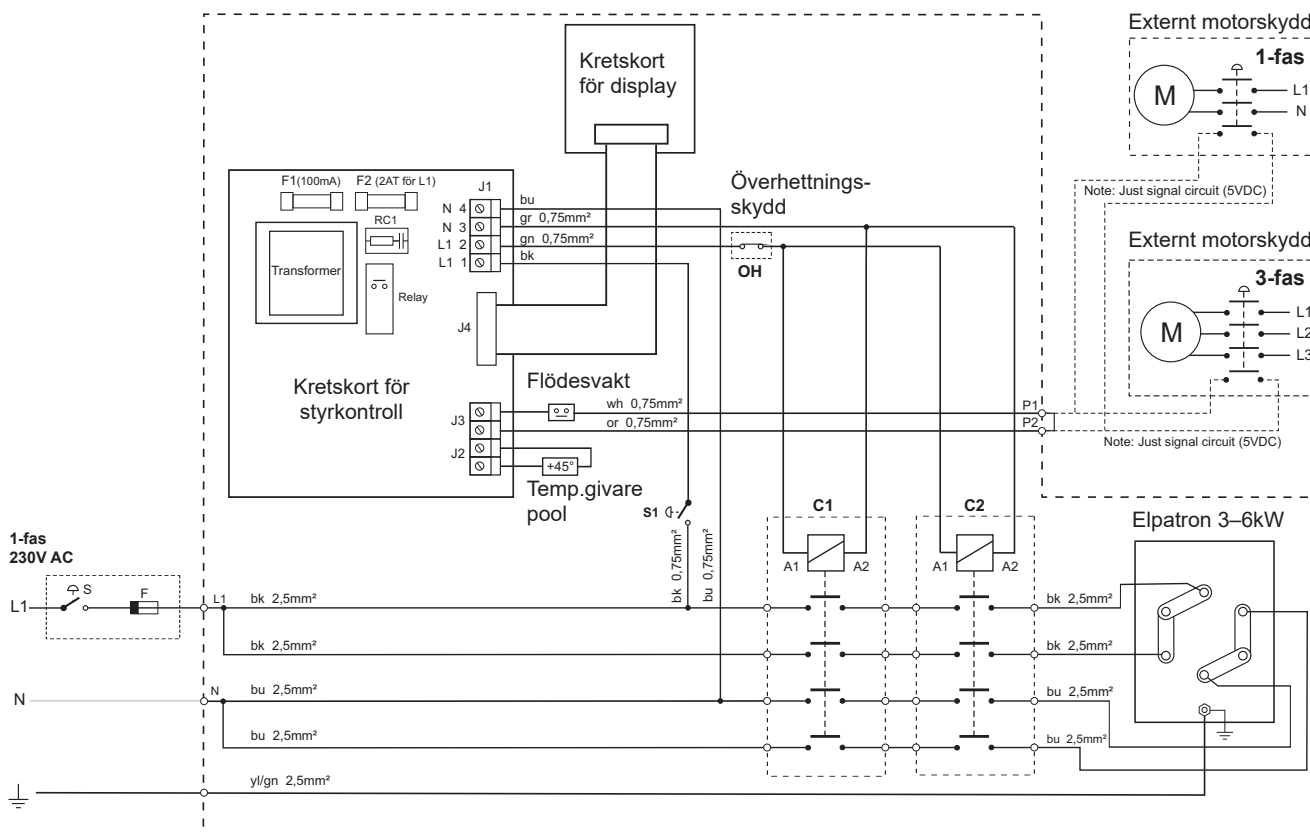

3-fas 400V AC

3-fas 230V

1-fas 230V

1-fas 230V AC

3-fas 230V AC

3-fas 400/415V AC

3-phase 400V AC

3-phase 230V

1-phase 230V

1-phase 230V AC

3-phase 230V AC

3-phase 400/415V AC

Нагревательный элемент (ТЭН) Aqua compact РУССКИЙ

3-фазы 400В

3-фазы 230В

1-фаза 230В

1 фаза 230В

3 фазы 230В

3 фазы 400/415В