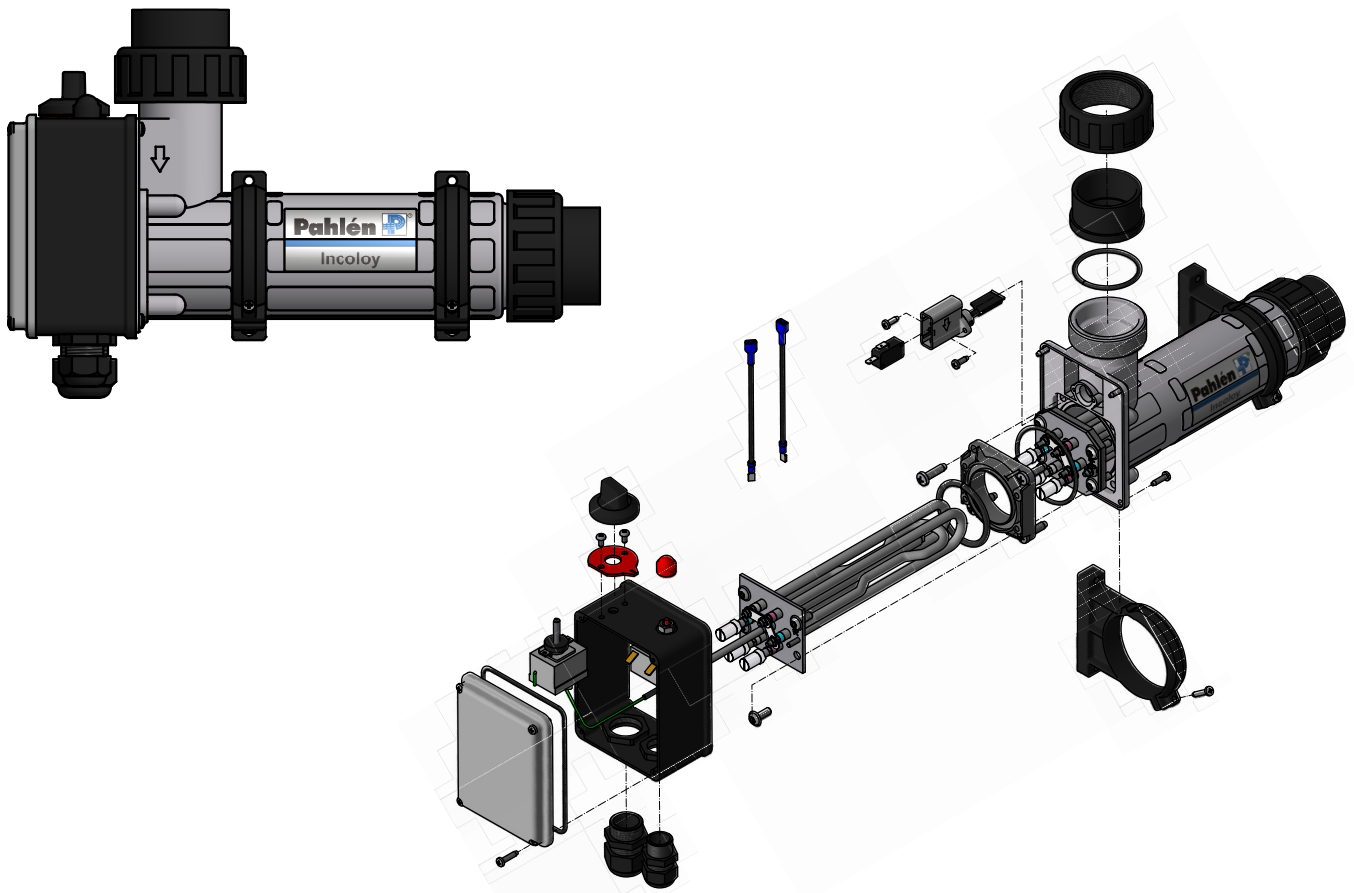

3-fas 400V AC

3-fas 230V

1-fas 230V

1-fas 230V AC

3-fas 230V AC

3-fas 400/415V AC

3-phase 400V AC

3-phase 230V

1-phase 230V

1-phase 230V AC

3-phase 230V AC

3-phase 400/415V AC

Нагревательный элемент (ТЭН) Aqua compact РУССКИЙ

3-фазы 400В

3-фазы 230В

1-фаза 230В

1 фаза 230В

3 фазы 230В

3 фазы 400/415В