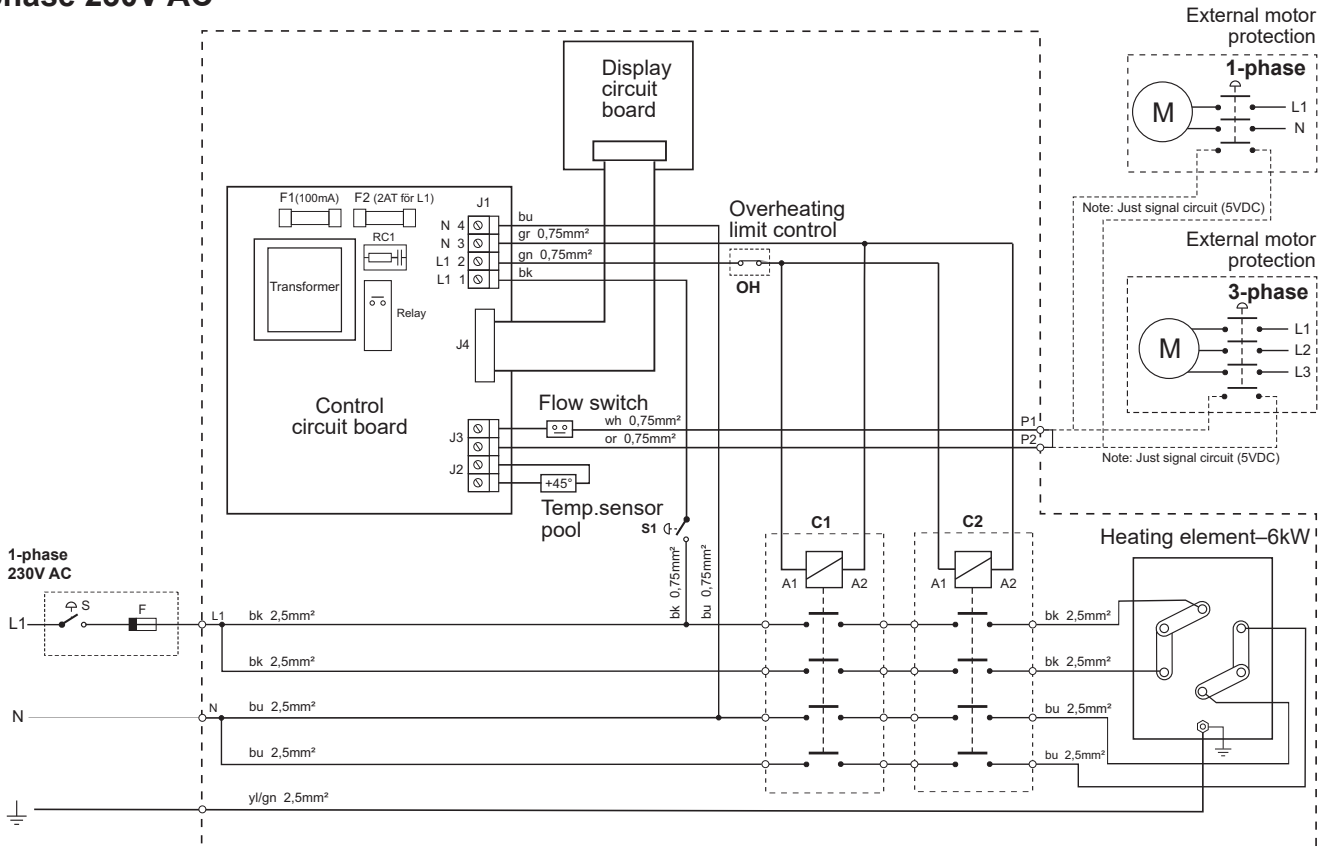

3-fas 400V AC

3-fas 230V

1-fas 230V

1-fas 230V AC

3-fas 230V AC

3-fas 400/415V AC

3-phase 400V AC

3-phase 230V

1-phase 230V

1-phase 230V AC

3-phase 230V AC

3-phase 400/415V AC

Нагревательный элемент (ТЭН) Aqua compact РУССКИЙ

3-фазы 400В

3-фазы 230В

1-фаза 230В

1 фаза 230В

3 фазы 230В

3 фазы 400/415В