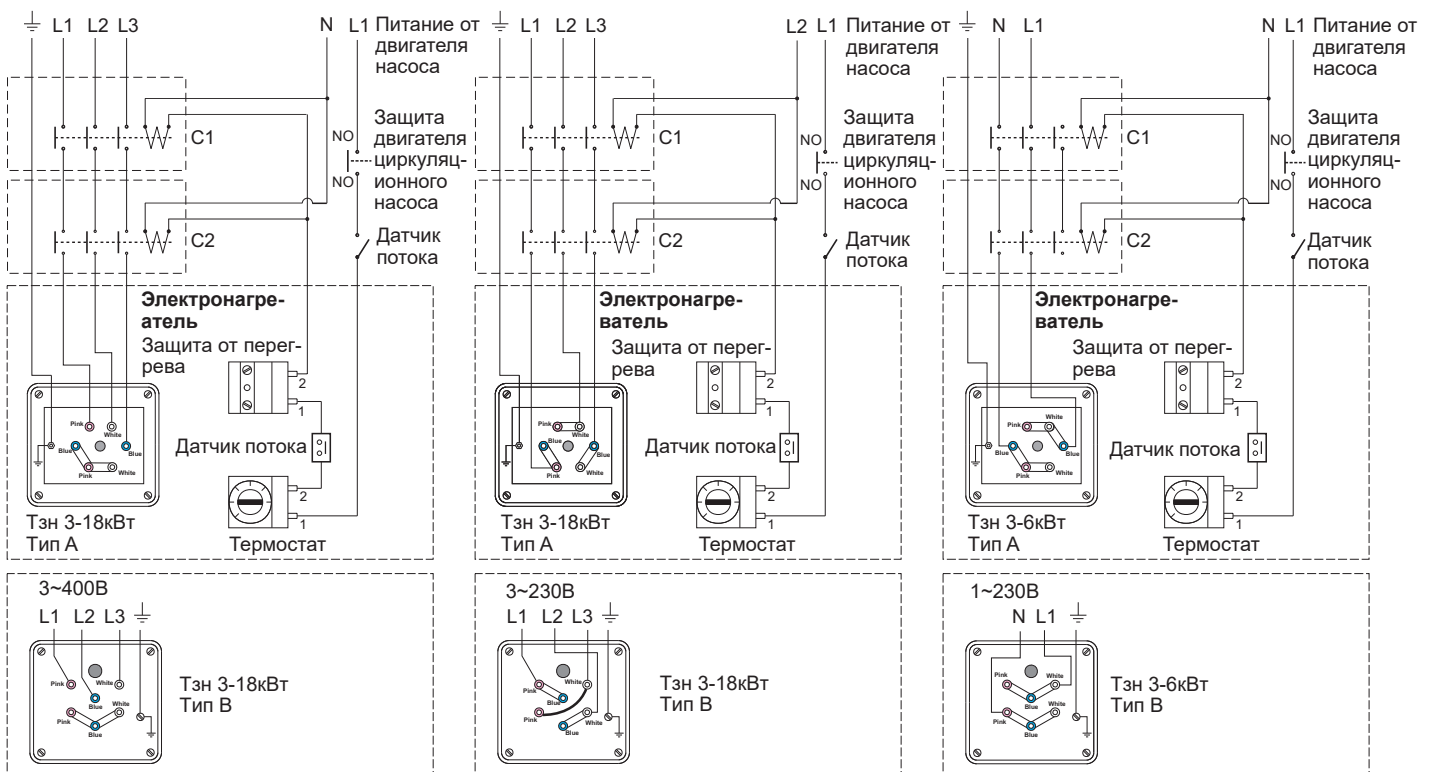

1-phase 230V

1-phase 230V AC

3-phase 230V AC

3-phase 400/415V AC

Нагревательный элемент (ТЭН) Aqua compact РУССКИЙ

3-фазы 400В

3-фазы 230В

1-фаза 230В

1 фаза 230В

3 фазы 230В

3 фазы 400/415В