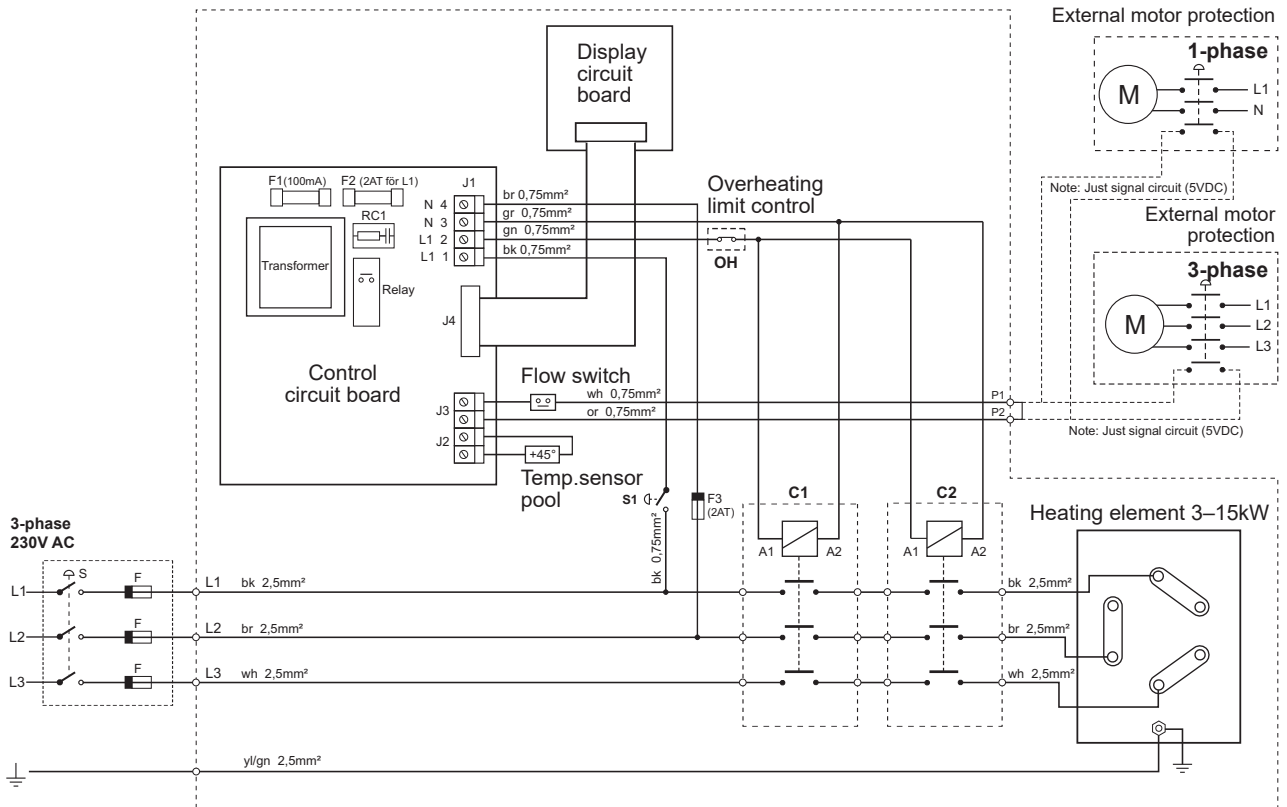

1-phase 230V

1-phase 230V AC

3-phase 230V AC

3-phase 400/415V AC

Нагревательный элемент (ТЭН) Aqua compact РУССКИЙ

3-фазы 400В

3-фазы 230В

1-фаза 230В

1 фаза 230В

3 фазы 230В

3 фазы 400/415В