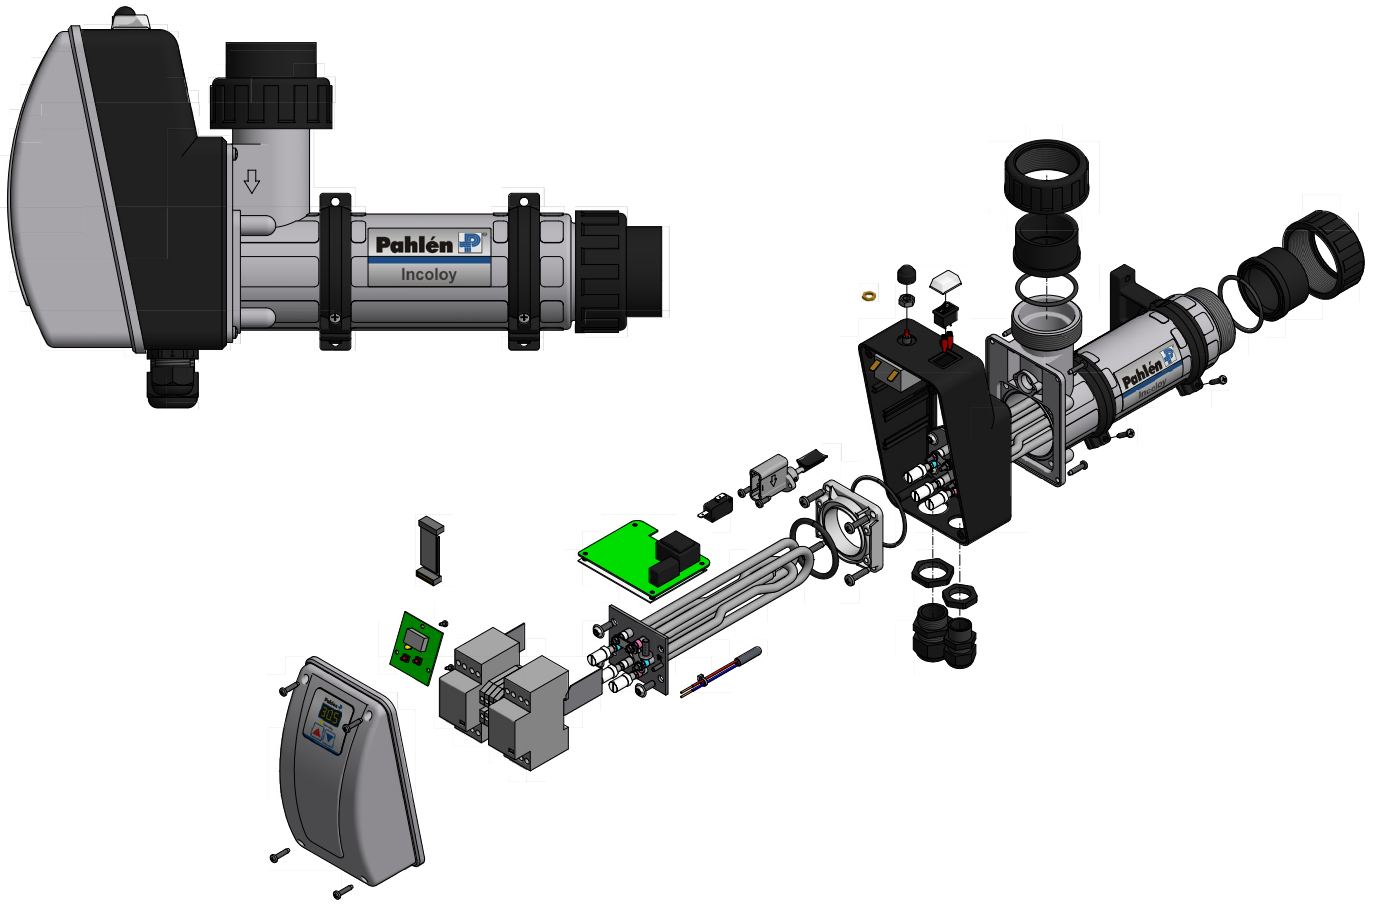

3-fas 400V AC

3-fas 230V

1-fas 230V

1-fas 230V AC

3-fas 230V AC

3-fas 400/415V AC

3-phase 400V AC

3-phase 230V

1-phase 230V

1-phase 230V AC

3-phase 230V AC

3-phase 400/415V AC

Нагревательный элемент (ТЭН) Aqua compact РУССКИЙ

3-фазы 400В

3-фазы 230В

1-фаза 230В

1 фаза 230В

3 фазы 230В

3 фазы 400/415В