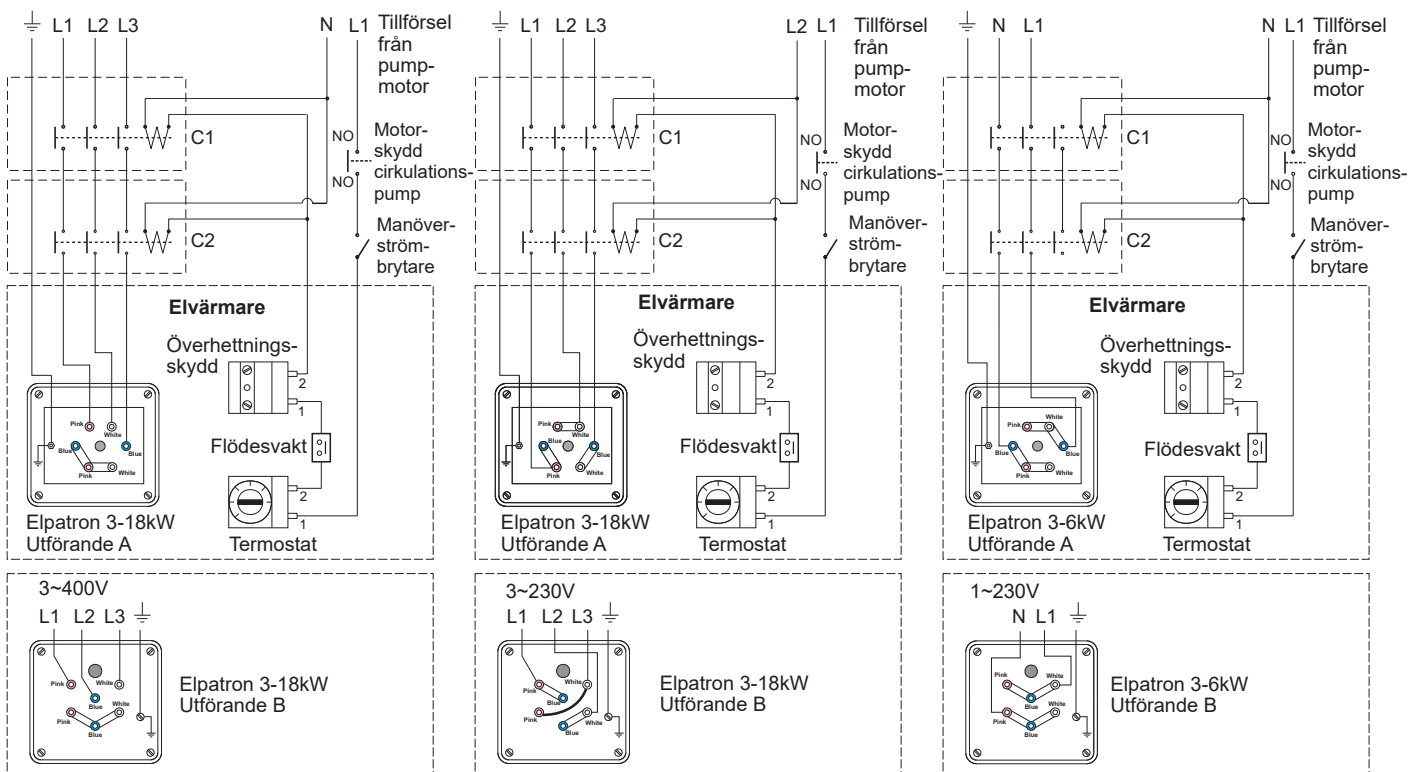

3-fas 400V AC

3-fas 230V

1-fas 230V

1-fas 230V AC

3-fas 230V AC

3-fas 400/415V AC

3-phase 400V AC

3-phase 230V

1-phase 230V

1-phase 230V AC

3-phase 230V AC

3-phase 400/415V AC

Нагревательный элемент (ТЭН) Aqua compact РУССКИЙ

3-фазы 400В

3-фазы 230В

1-фаза 230В

1 фаза 230В

3 фазы 230В

3 фазы 400/415В