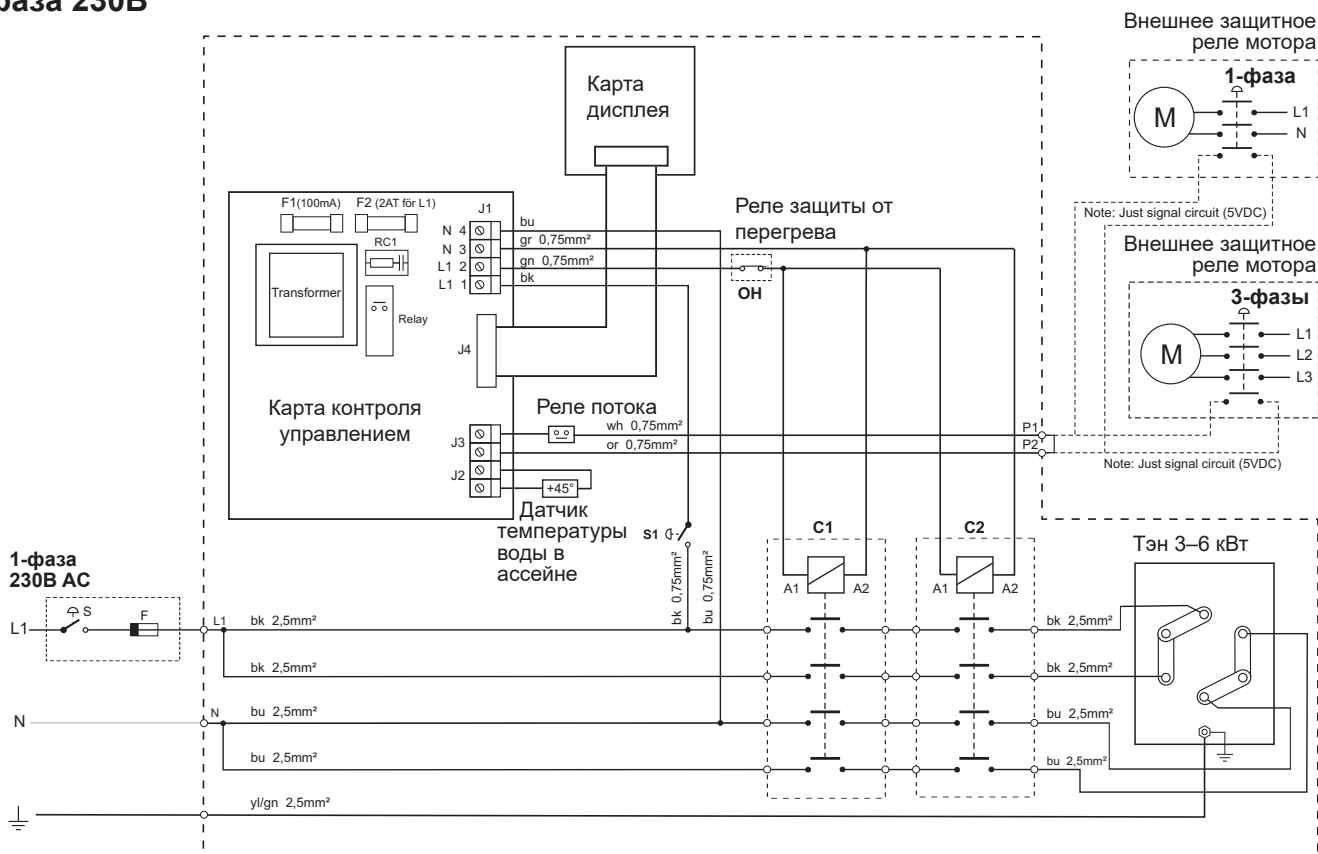

1-phase 230V

1-phase 230V AC

3-phase 230V AC

3-phase 400/415V AC

Нагревательный элемент (ТЭН) Aqua compact РУССКИЙ

3-фазы 400В

3-фазы 230В

1-фаза 230В

1 фаза 230В

3 фазы 230В

3 фазы 400/415В