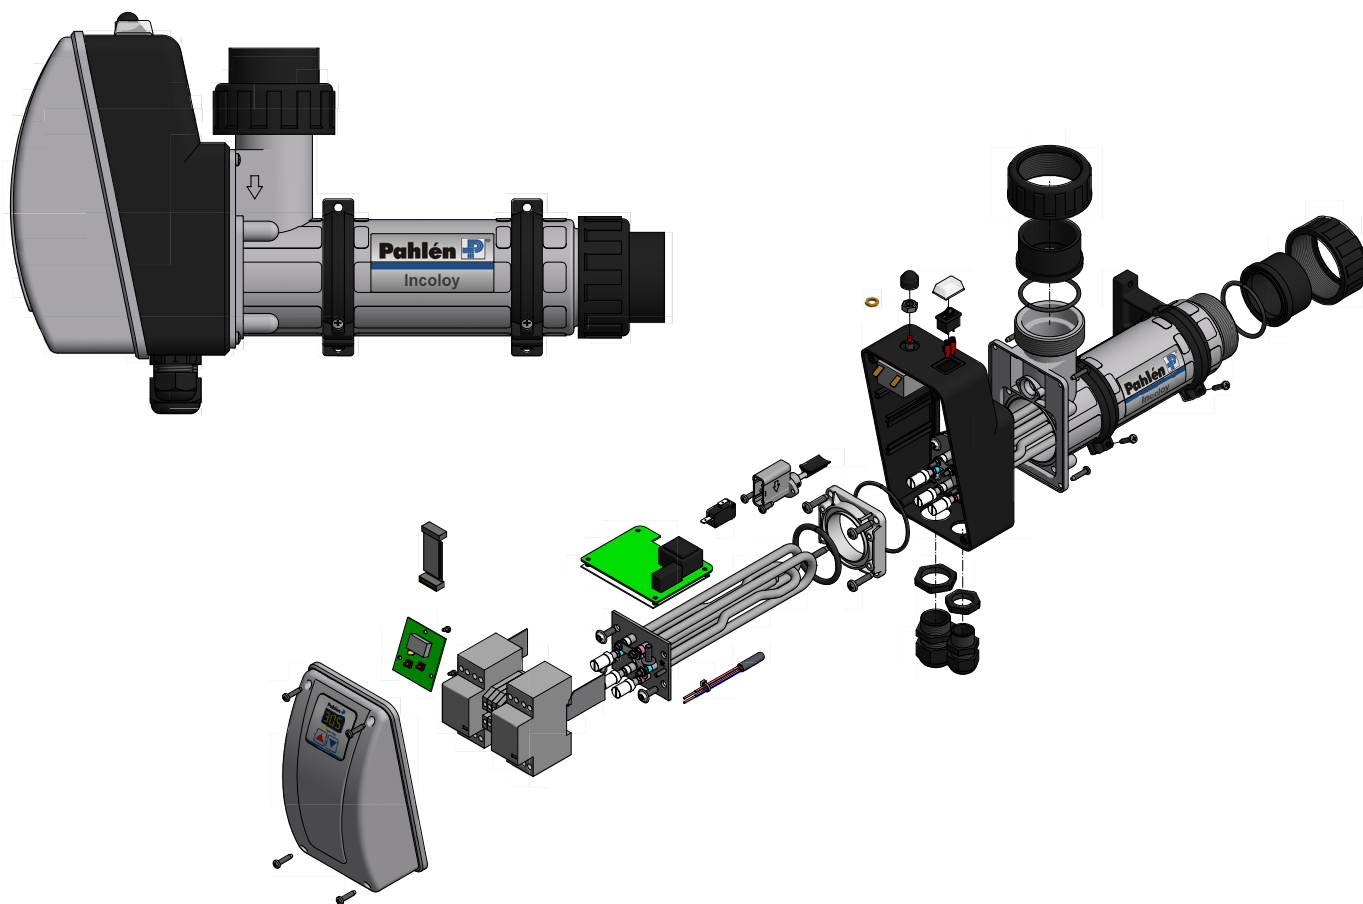

1-phase 230V

1-phase 230V AC

3-phase 230V AC

3-phase 400/415V AC

Нагревательный элемент (ТЭН) Aqua compact РУССКИЙ

3-фазы 400В

3-фазы 230В

1-фаза 230В

1 фаза 230В

3 фазы 230В

3 фазы 400/415В