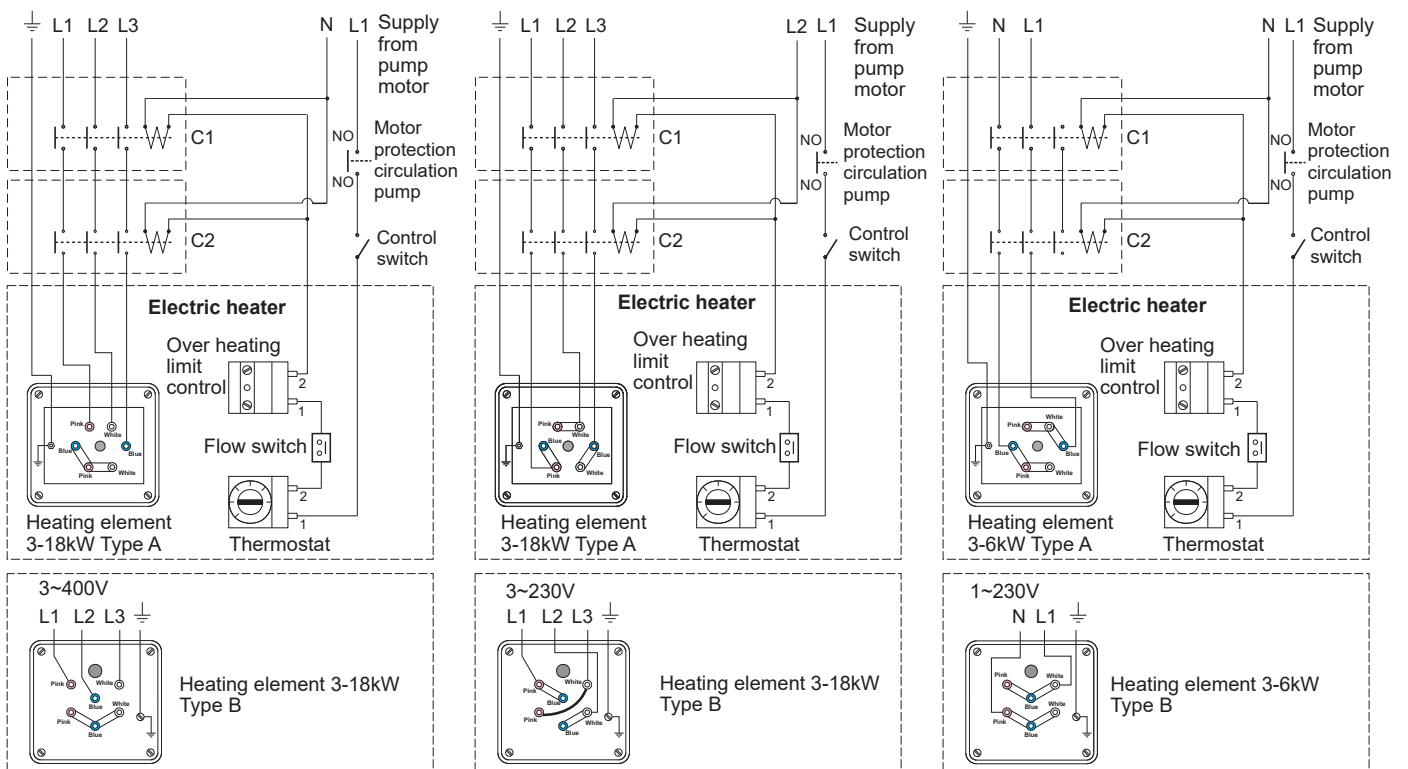

3-fas 400V AC

3-fas 230V

1-fas 230V

1-fas 230V AC

3-fas 230V AC

3-fas 400/415V AC

3-phase 400V AC

3-phase 230V

1-phase 230V

1-phase 230V AC

3-phase 230V AC

3-phase 400/415V AC

Нагревательный элемент (ТЭН) Aqua compact РУССКИЙ

3-фазы 400В

3-фазы 230В

1-фаза 230В

1 фаза 230В

3 фазы 230В

3 фазы 400/415В