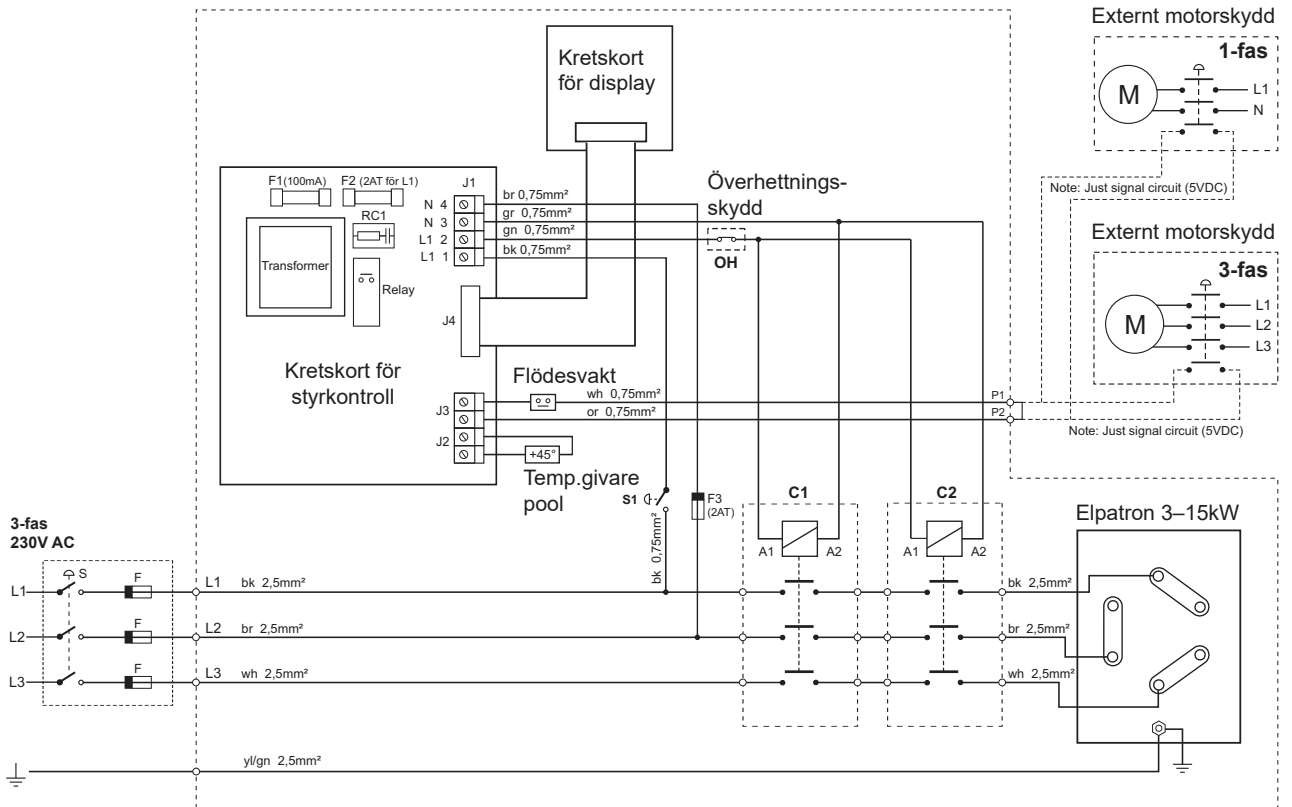

3-fas 400V AC

3-fas 230V

1-fas 230V

1-fas 230V AC

3-fas 230V AC

3-fas 400/415V AC

3-phase 400V AC

3-phase 230V

1-phase 230V

1-phase 230V AC

3-phase 230V AC

3-phase 400/415V AC

Нагревательный элемент (ТЭН) Aqua compact РУССКИЙ

3-фазы 400В

3-фазы 230В

1-фаза 230В

1 фаза 230В

3 фазы 230В

3 фазы 400/415В