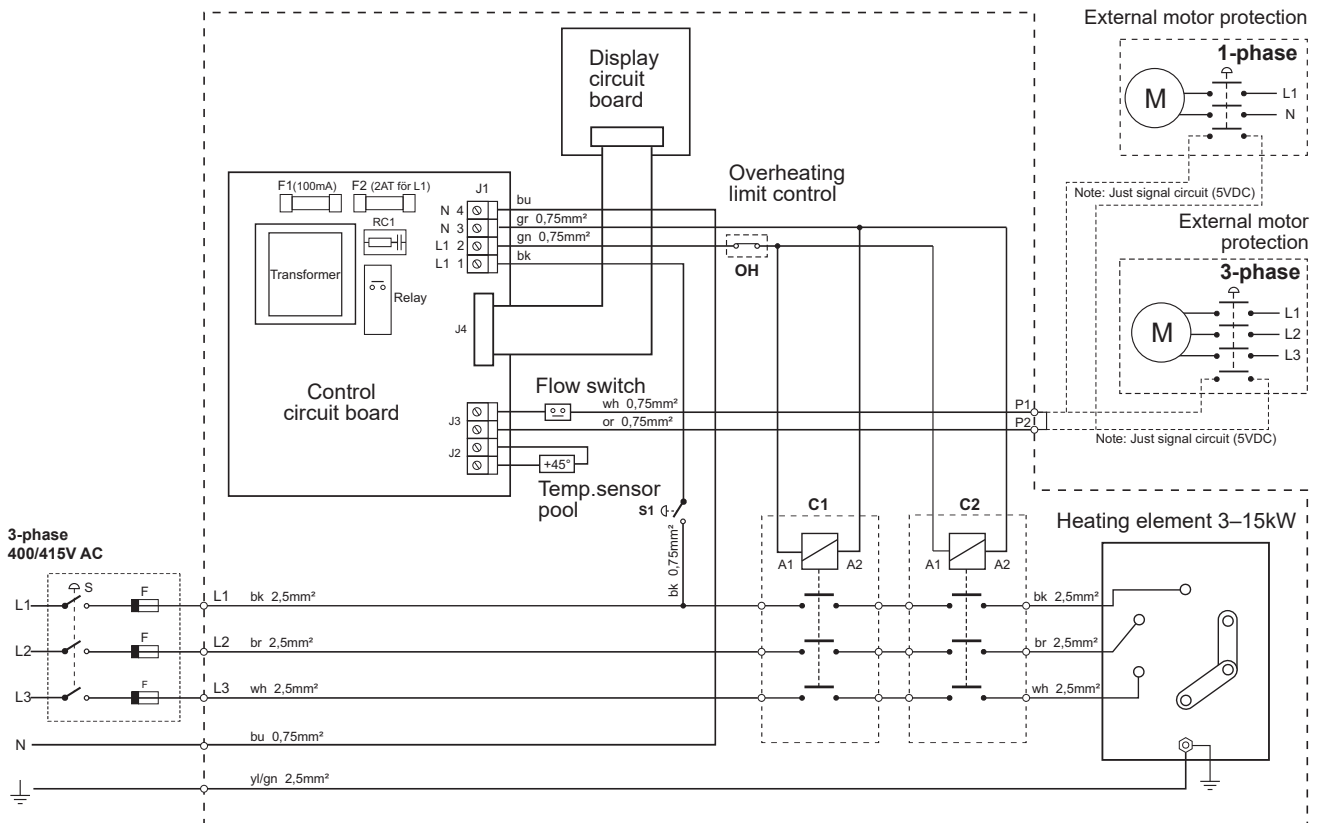

1-phase 230V

1-phase 230V AC

3-phase 230V AC

3-phase 400/415V AC

Нагревательный элемент (ТЭН) Aqua compact РУССКИЙ

3-фазы 400В

3-фазы 230В

1-фаза 230В

1 фаза 230В

3 фазы 230В

3 фазы 400/415В