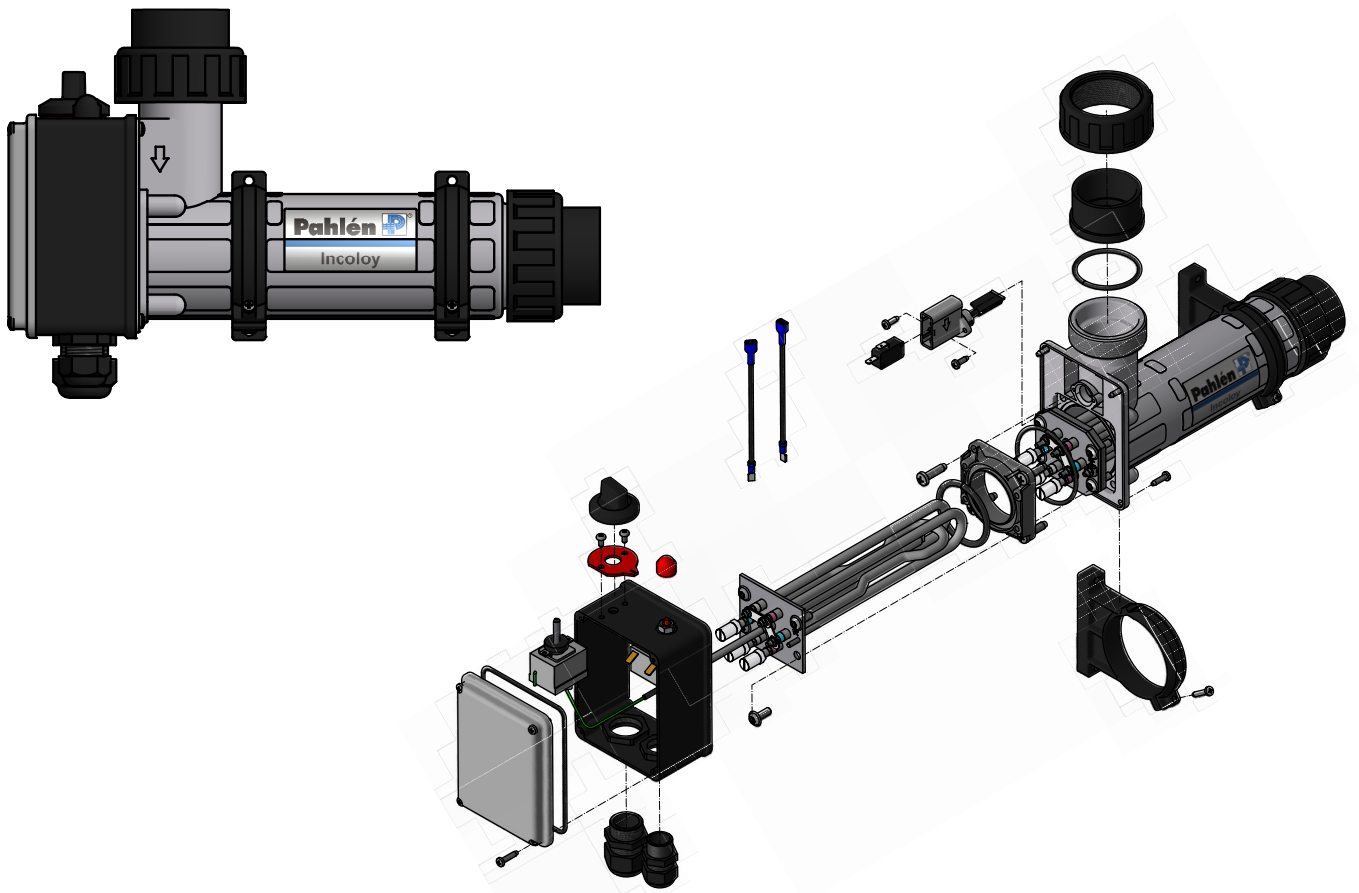

1-phase 230V

1-phase 230V AC

3-phase 230V AC

3-phase 400/415V AC

Нагревательный элемент (ТЭН) Aqua compact РУССКИЙ

3-фазы 400В

3-фазы 230В

1-фаза 230В

1 фаза 230В

3 фазы 230В

3 фазы 400/415В