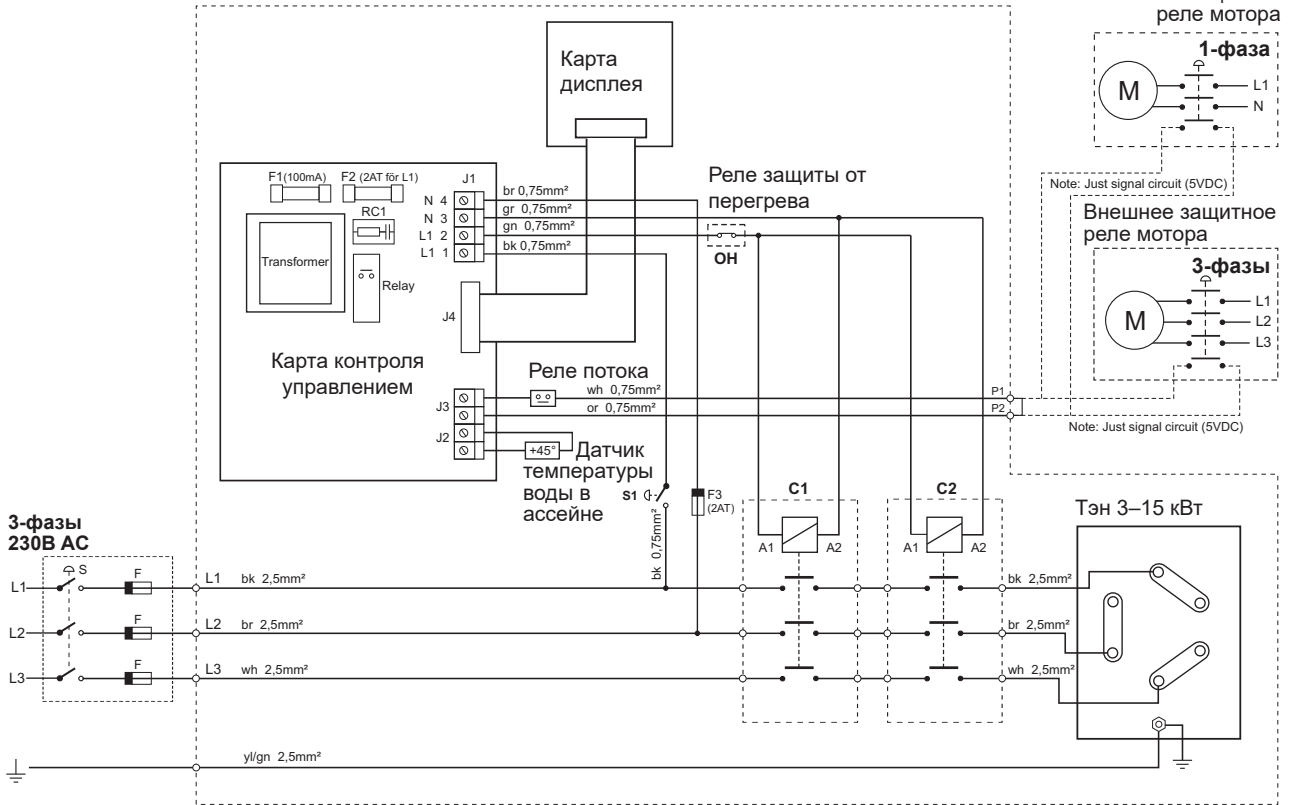

1-phase 230V

1-phase 230V AC

3-phase 230V AC

3-phase 400/415V AC

Нагревательный элемент (ТЭН) Aqua compact РУССКИЙ

3-фазы 400В

3-фазы 230В

1-фаза 230В

1 фаза 230В

3 фазы 230В

3 фазы 400/415В