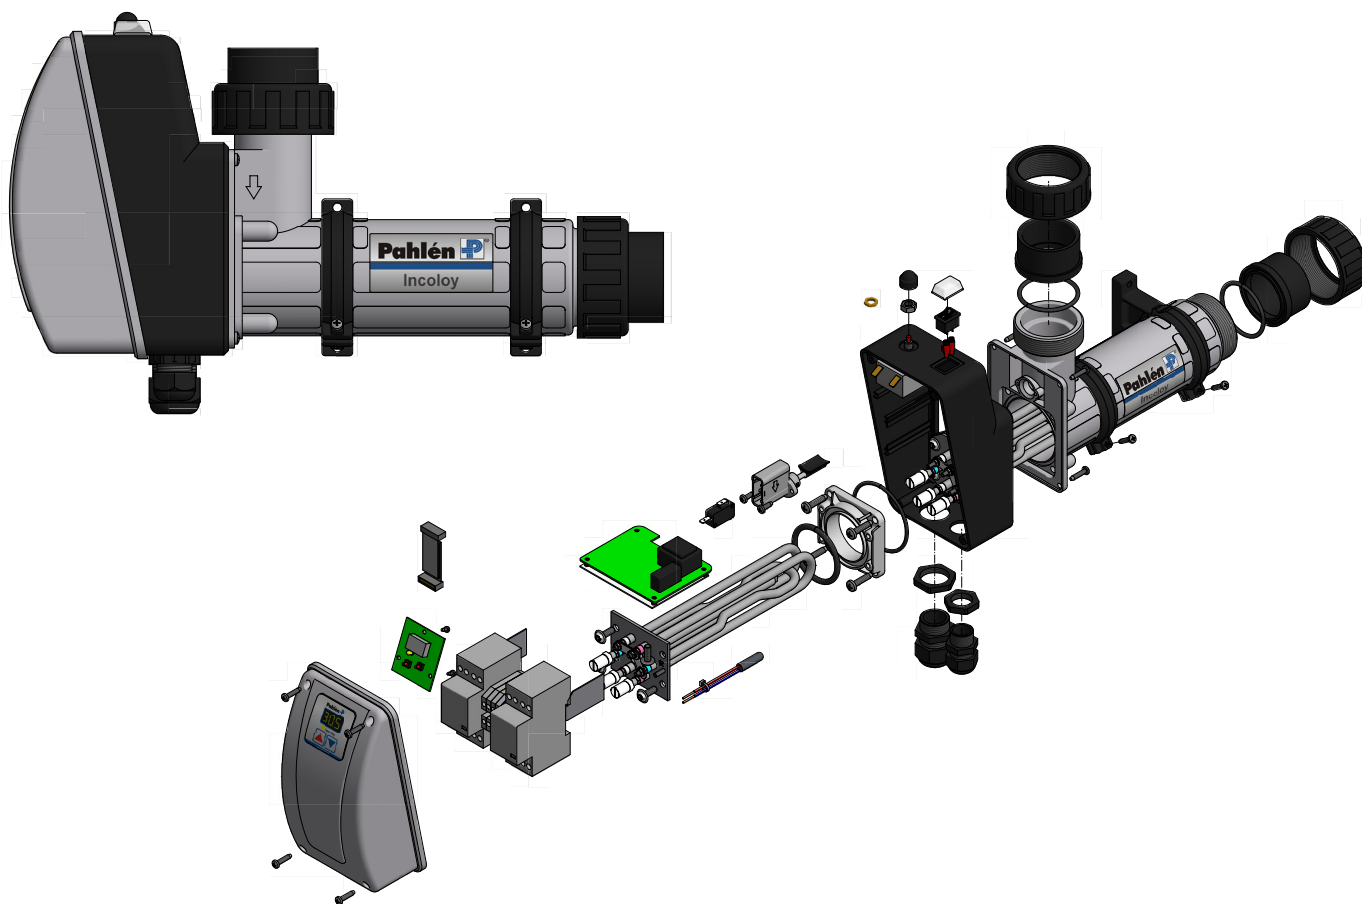

3-fas 400V AC

3-fas 230V

1-fas 230V

1-fas 230V AC

3-fas 230V AC

3-fas 400/415V AC

3-phase 400V AC

3-phase 230V

1-phase 230V

1-phase 230V AC

3-phase 230V AC

3-phase 400/415V AC

Нагревательный элемент (ТЭН) Aqua compact РУССКИЙ

3-фазы 400В

3-фазы 230В

1-фаза 230В

1 фаза 230В

3 фазы 230В

3 фазы 400/415В